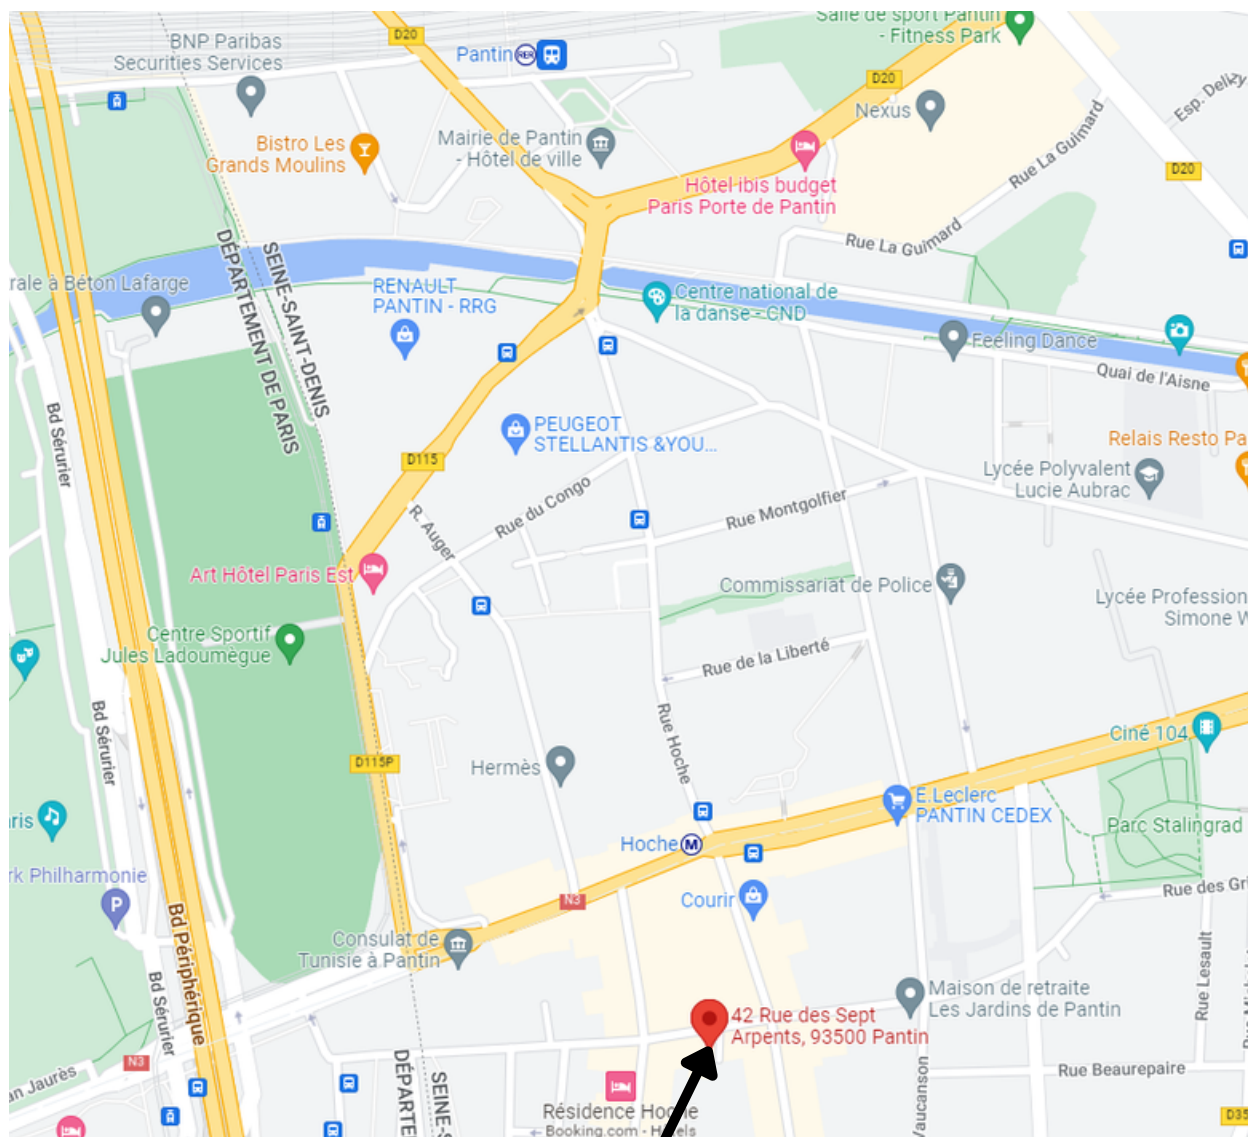

VENIR DANS NOTRE CENTRE DE PARIS - PANTIN

**42 RUE DES SEPT
ARPENTS 93500 PANTIN**

DISTANCES MOYENS DE TRANSPORTS A PROXIMITE
LIGNE 5 - MÉTRO HOCHÉ : 3 MINUTES
TRAMWAY T3B : PORTE DE PANTIN : 6/8 MINUTES
LIGNE E - RER PANTIN : 10/12 MINUTES