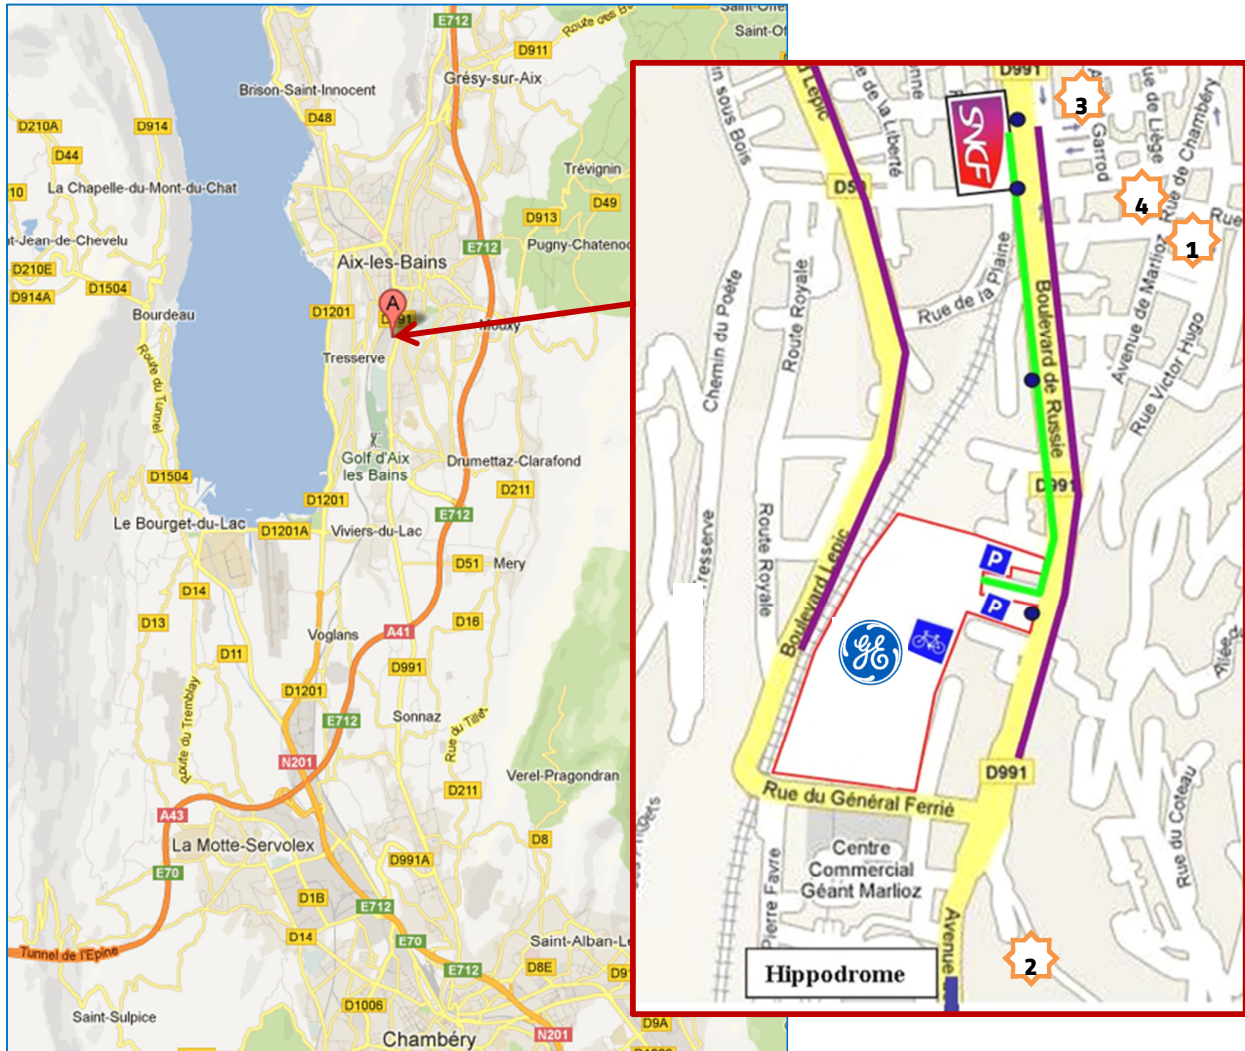

## Plan d'accès Technical Institute Aix-les-Bains

**1 rue Paul Doumer  
73100 Aix les Bains  
Tél. 0810 004 019 / Fax 04 79 34 76 76**

**Coordonnées GPS :  
Latitude – 45.6797103  
Longitude – 5.90904972222223**

### Pour venir :

- **Par le train :** Gare Aix-les-Bains Le Revard

- **En voiture :**

#### En provenance d'Annecy / Genève

A41 : Sortie n°14 Aix-les-Bains Nord / Grésy-sur-Aix

#### En provenance de Lyon / Chambéry / Grenoble

A43 / A41 : Sortie n° 13 Aix-les-Bains Sud /  
Drumettaz-Clarafond Mermoz Nord

- **En avion :** Lyon Saint Exupéry ou Genève