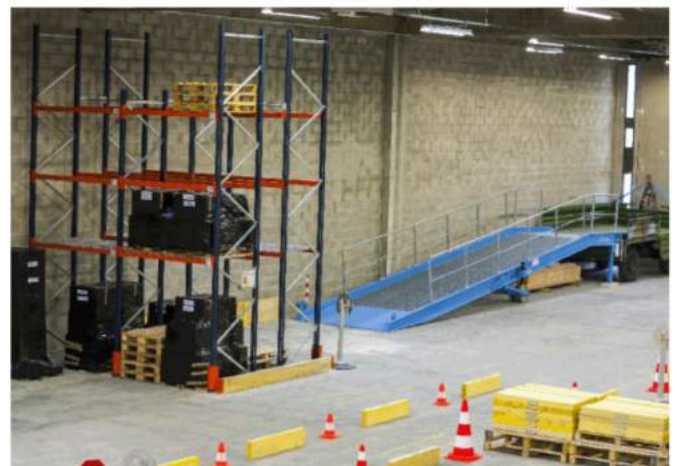

**VENIR DANS NOTRE CENTRE POUR LES FORMATIONS  
CACES / MONTAGE-DEMONTAGE ECHAFAUDAGES FIXES ET ROULANTS  
2-4 Rue des Cévennes 94150 RUNGIS**

**En voiture :**

**15 minutes de Paris et à 5 minutes de l'Aéroport d'Orly  
150 places de parking (parking gratuit et sécurisé)**

**En transports en commun :**

**20m de la station RER C « Rungis – La Fraternelle »  
50m de l'arrêt « La Fraternelle » du Tramway T7 (prolongement du Métro 7)  
30m du terminus du bus 131**

**Organisme de formation à la sécurité, la sûreté, la santé et la prévention des risques professionnels**